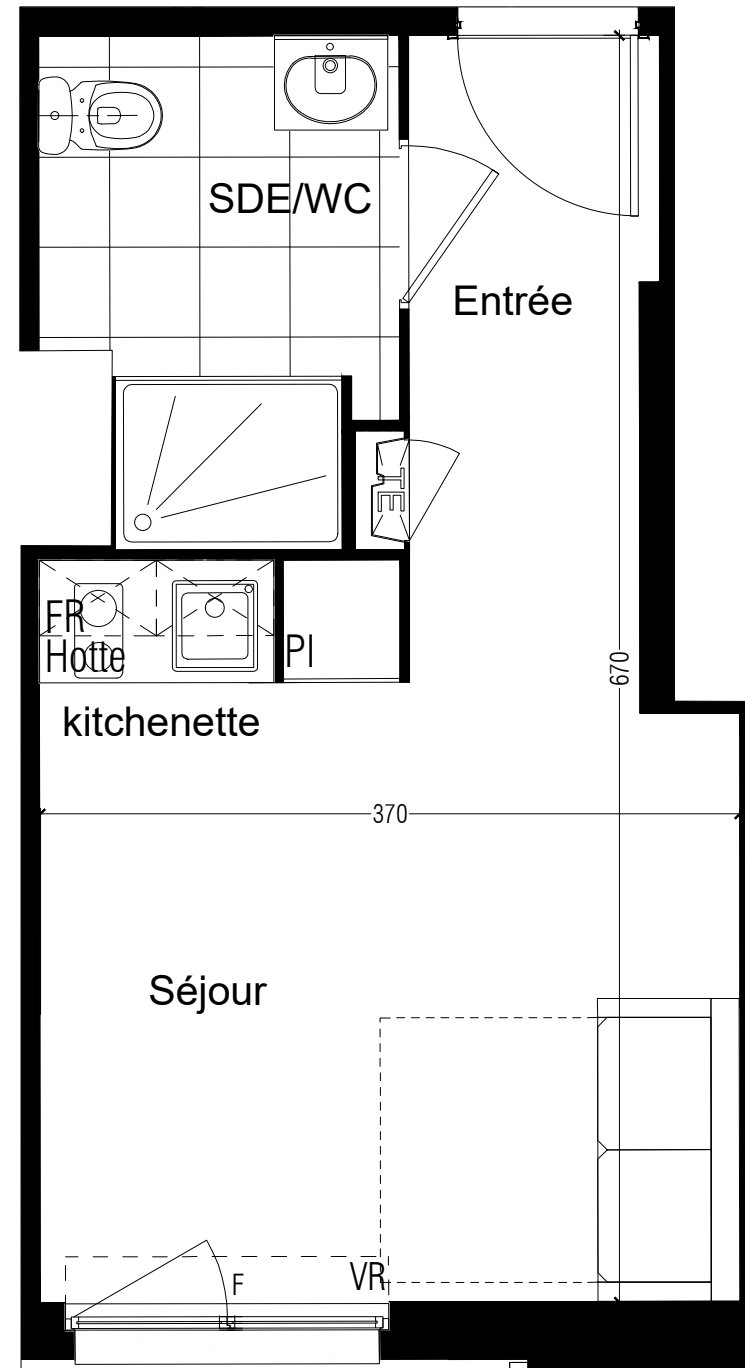

C501

Des modifications sont susceptibles d'être apportées à ce plan en fonction des impératifs administratifs, des contraintes techniques de conception et des tolérances d'exécution.

Bâtiment C
NIVEAU R+5

T1-N°C501

Surfaces Habitables

| | |
|--------------------------------|----------------------------|
| Entrée/Kitchenette/Séjour | 17.80 m ² |
| dont Kitchenette | 3.00 m ² |
| Salle d'eau | 4.70 m ² |
| TOTAL SURFACE HABITABLE | 22.50 m² |

LEGENDE

..... MOBILIER EN HAUTEUR