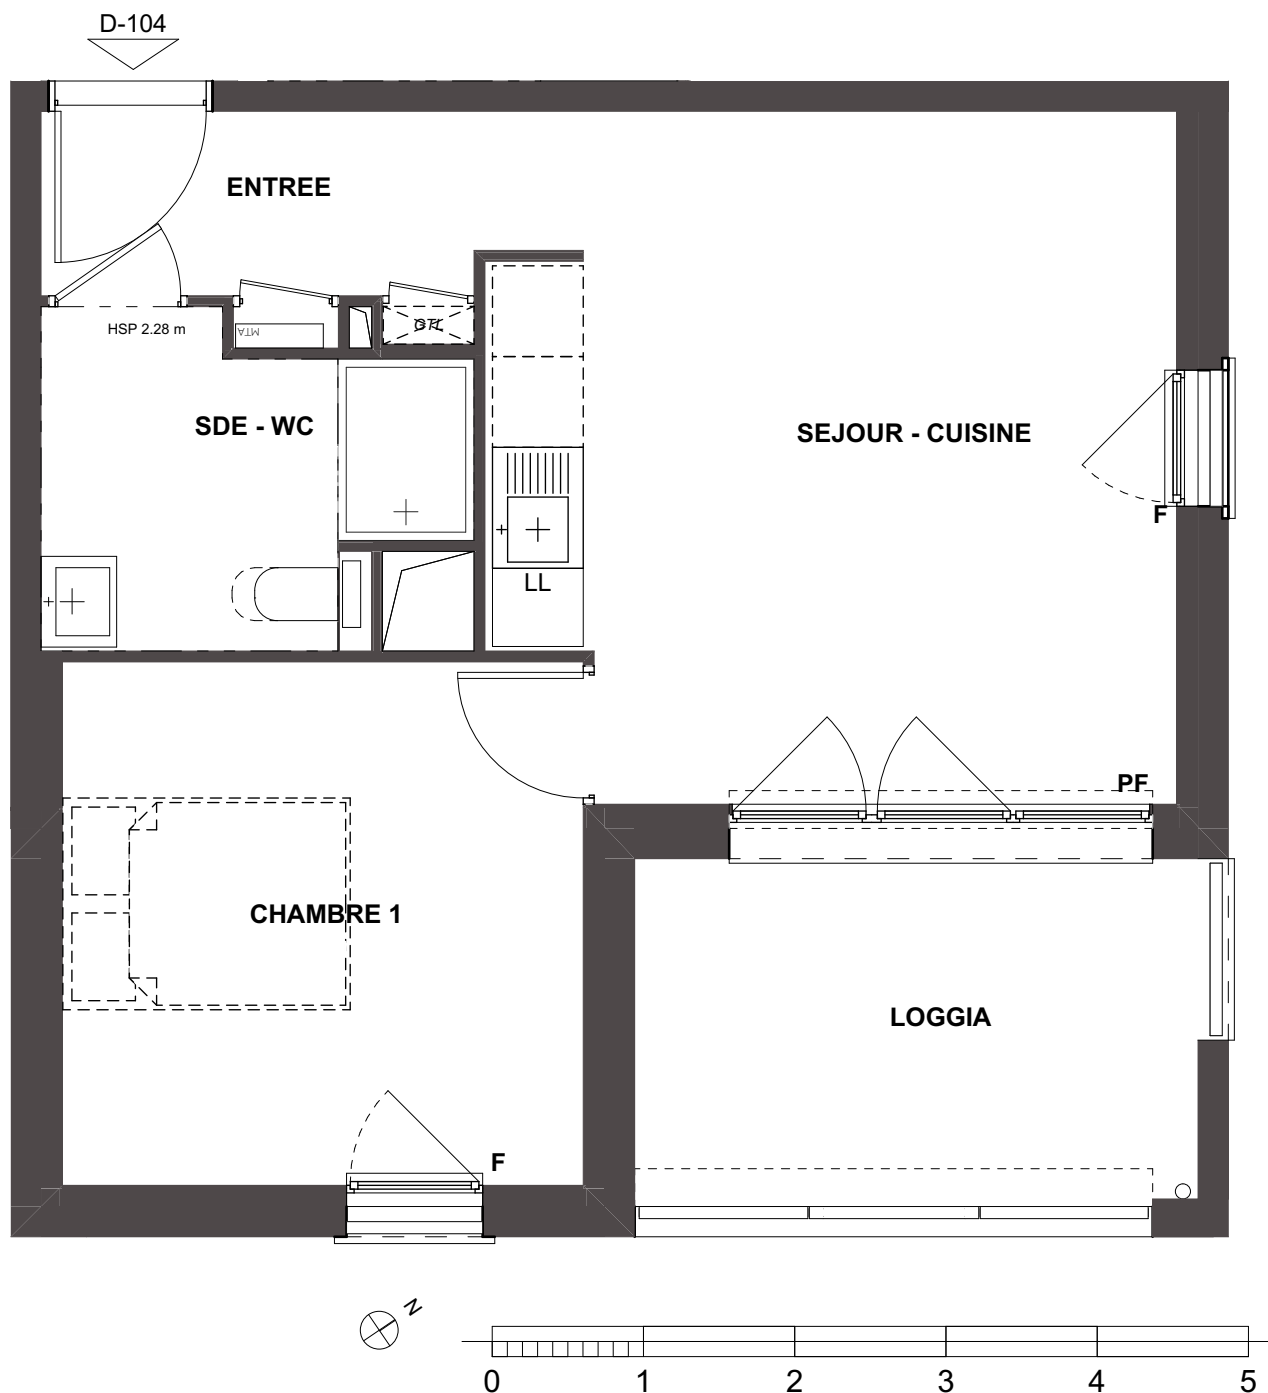

Le hameau du Rosais

Des modifications sont susceptibles d'être apportées à ce plan en fonction des impératifs administratifs, des contraintes techniques de conception et des tolérances d'exécution

Bâtiment D Niveau R+1

2 pièces

N° D-104

SURFACE HABITABLE

ENTREE	4,0
SEJOUR - CUISINE	20,5
CHAMBRE 1	12,0
SDE - WC	5,5
TOTAL HABITABLE	42,0 m²
LOGGIA	8,5

 **PICHET**

Index A - Plan modifié le 27/09/2024