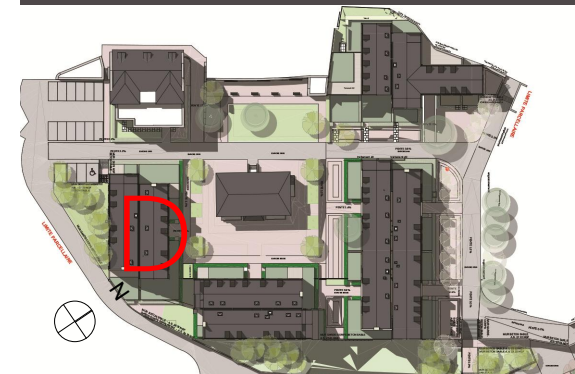

Le hameau du Rosais

Des modifications sont susceptibles d'être apportées à ce plan en fonction des impératifs administratifs, des contraintes techniques de conception et des tolérances d'exécution

Bâtiment D Niveau R+1

2 pièces

N° D-104

SURFACE HABITABLE

ENTREE	4,0
SEJOUR - CUISINE	20,5
CHAMBRE 1	12,0
SDE - WC	5,5
TOTAL HABITABLE	42,0 m²
LOGGIA	8,5

 **PICHET**

Index A - Plan modifié le 27/09/2024