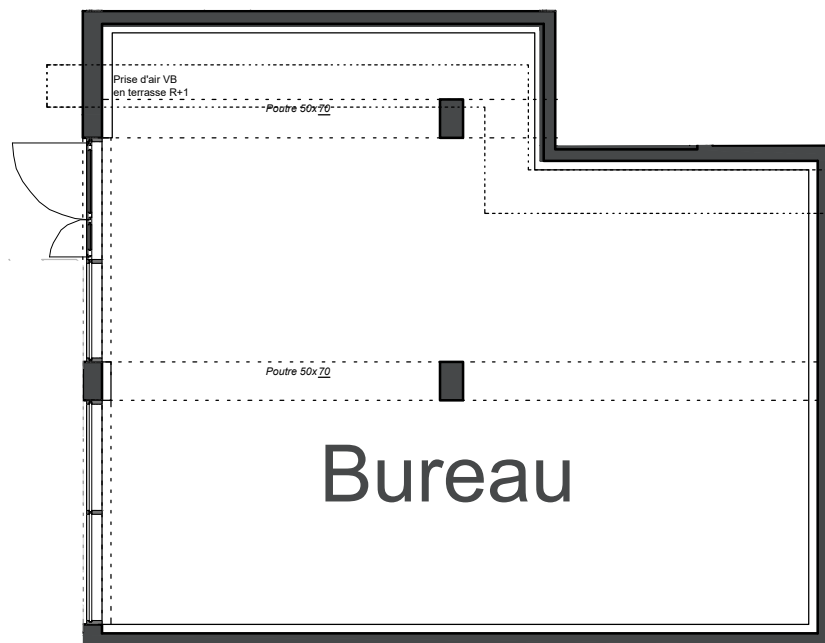

Connexion

Connexion - Bâtiment A5

Niveau RDC

Bureau 2

Surface Totale

65,50 m²

0 1m 2m 5m