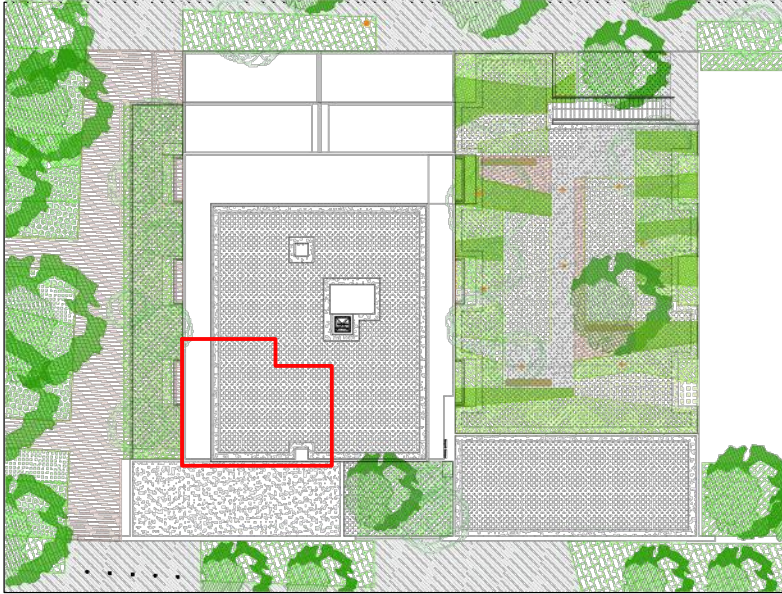

Connexion

Connexion - Bâtiment A5

Niveau RDC

Bureau 2

Surface Totale

65,50 m²

0 1m 2m 5m