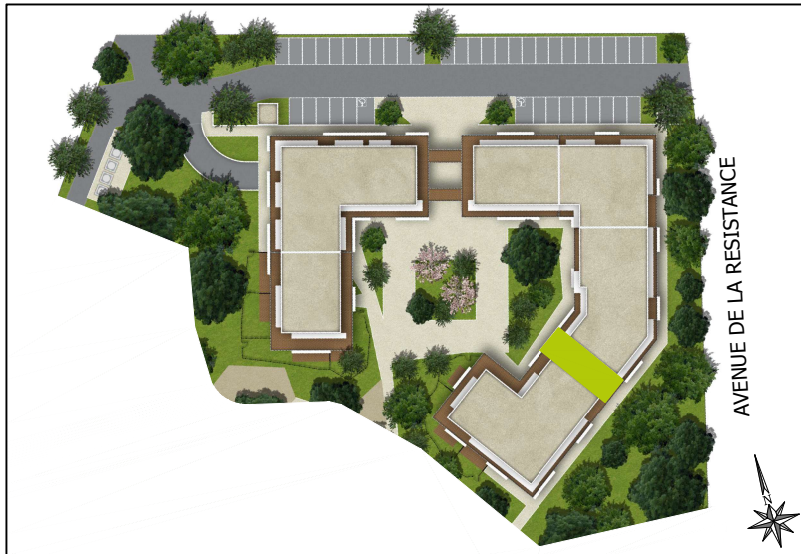

# SQUARE OREA

Bâtiment B	
Rez-de-Chaussée	
COMMERCE 8	
Surface utile	73.00 m <sup>2</sup>