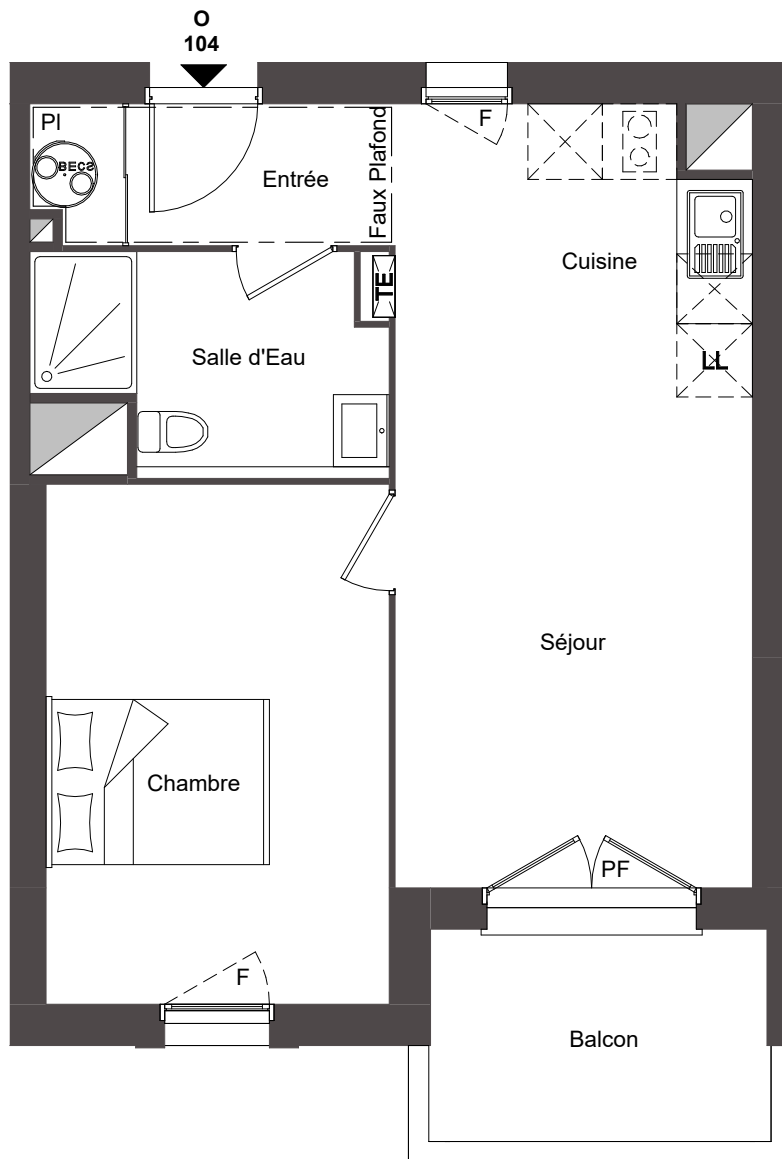

Le Domaine des Oyats

Collectif O
Niveau R+1

2 Pièces - N° O.104

Surfaces Habitables

Entrée + Séjour + Cuisine	24,10 m ²
Salle d'Eau + WC	5,20 m ²
Chambre	13,20 m ²
Total habitable :	42,50 m²
Balcon	5,50 m ²

 **PICHET**