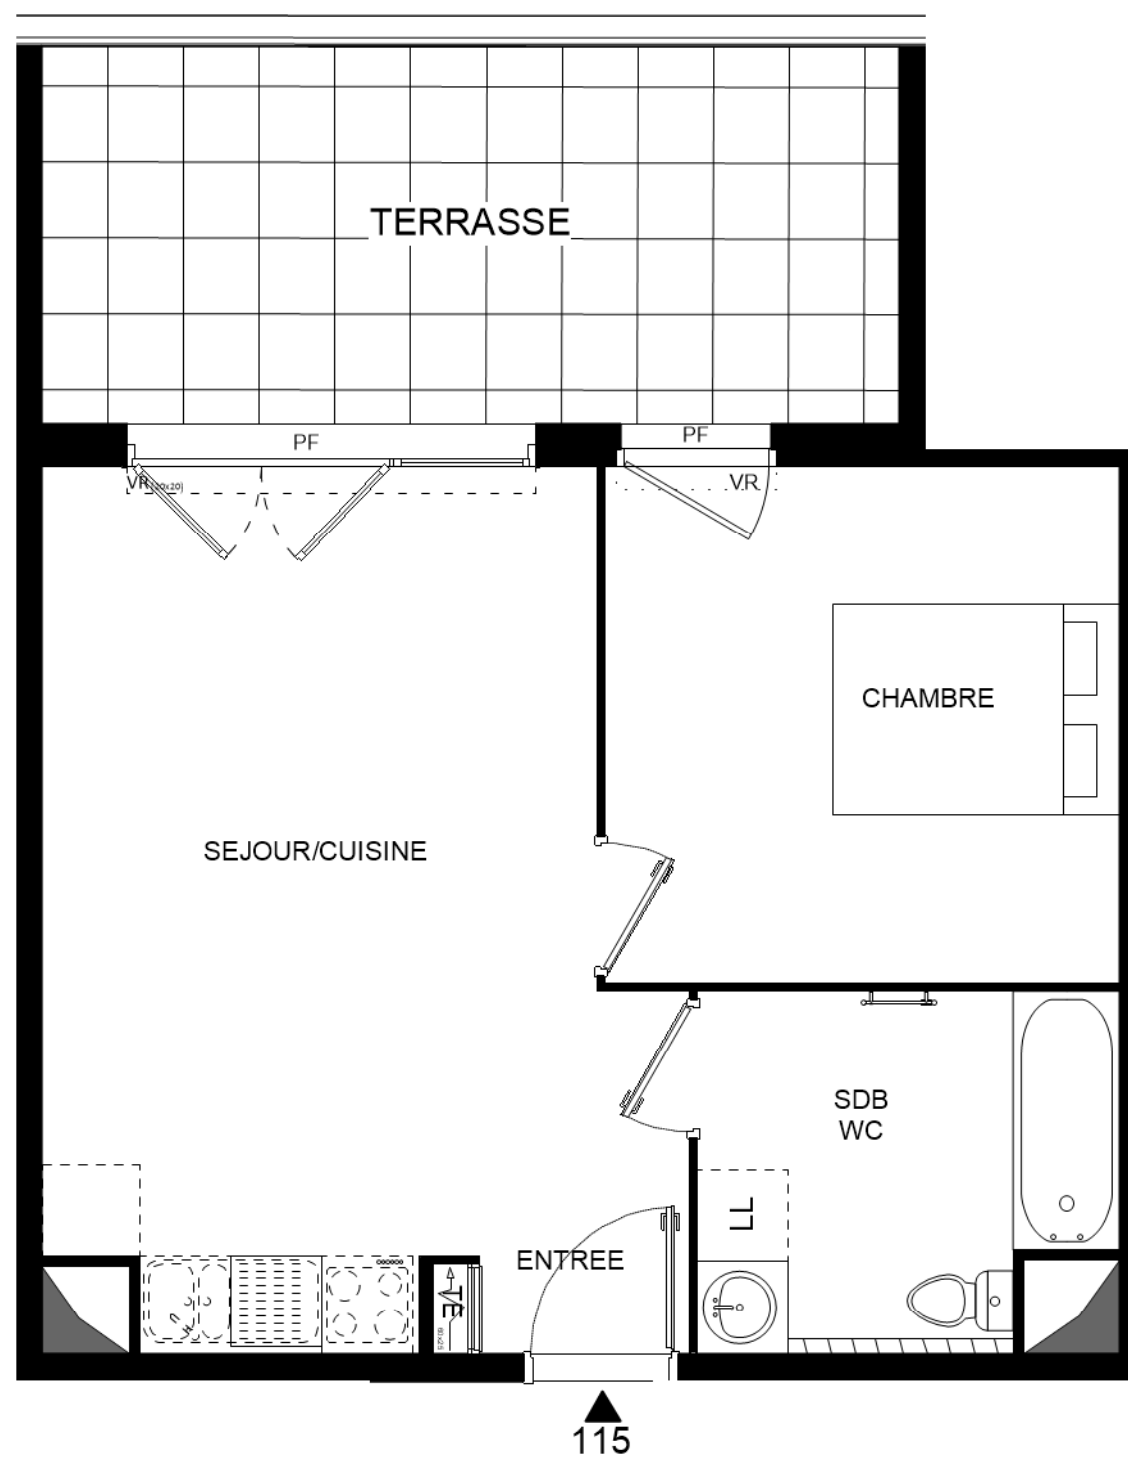

ATELIER 237

ATELIER 237 Niveau R+1

T2 - N°115

Surfaces Habitables	
Entrée/Séjour/Cuisine	22,30 m ²
Chambre	11,70 m ²
Salle de bain + WC	6,00 m ²
SURFACE HABITABLE	40,00 m²
Terrasse	14,50 m ²
TOTAL SURFACE PRIVATIVE	54,50 m²