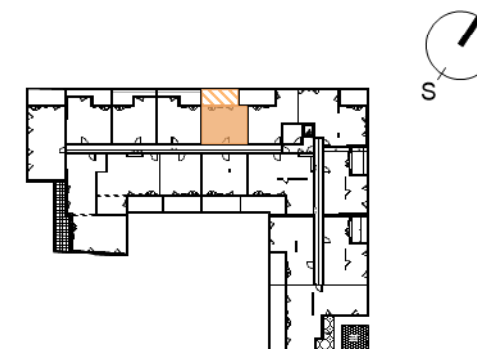

ATELIER 237

ATELIER 237 Niveau R+1

T2 - N°115

Surfaces Habitables	
Entrée/Séjour/Cuisine	22,30 m ²
Chambre	11,70 m ²
Salle de bain + WC	6,00 m ²
SURFACE HABITABLE	40,00 m²
Terrasse	14,50 m ²
TOTAL SURFACE PRIVATIVE	54,50 m²